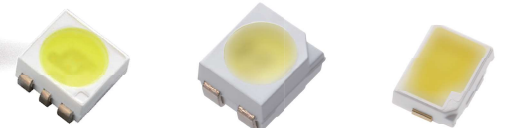

# EVERLIGHT

AUTOMOTIVE

**DRL & Fog Light**  
XI3030 / 2820 / PLCC6

**Head Lamp**

**ALFS J/H/G**

**Turning Light**

**3735/ CH2924/ ALFS2BD  
Dual Color**

## Automotive Exterior Application

**Tail Light & CHMSL**

**XI3030 / PLCC4 / 2820**

**Reverse Light**

**PLCC6 / PLCC4 / 2820**