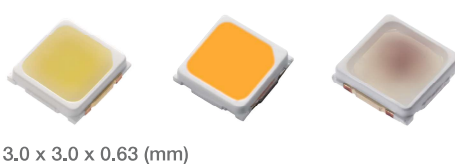

## ALFS J series

Color	Part No.	TYP (lm)	Current (mA)	CCT/nm
White	ALFS1J-C010001H-AM	450	1000	5180-6680K
	ALFS2J-C010001H-AM	900		
	ALFS3J-C010001H-AM	1350		

## XI 3030

Color	Part No.	TYP (lm)	Current (mA)	CCT/nm
White	XI3030-C03501H-AM	150	350	5180-6680K
PC Amber	XI3030-PA3501H-AM	85		X:0.57,Y:0.42
Red	XI3030-UR350DH-AM	72		612-627

## 2820 Series

Color	Part No.	TYP (lm)	Current (mA)	CCT/nm
White	2820-C03501H-AM	130	350	5180-6680K
PC Amber	2820-PA3001H-AM	60	300	X:0.57,Y:0.42
Red	2820-UR3501H-AM	74	350	612-627
Super Red	2820-SR3501H-AM	50	350	627-639
Yellow	2820-UY3501H-AM	50	350	583-595

## 3735 Dual Color

Color	Part No.	TYP (lm)	Current (mA)	CCT/nm
White	3735-C0PA2501H-AM	81	250	5180-6680K
PC Amber		55		X:0.57,Y:0.42